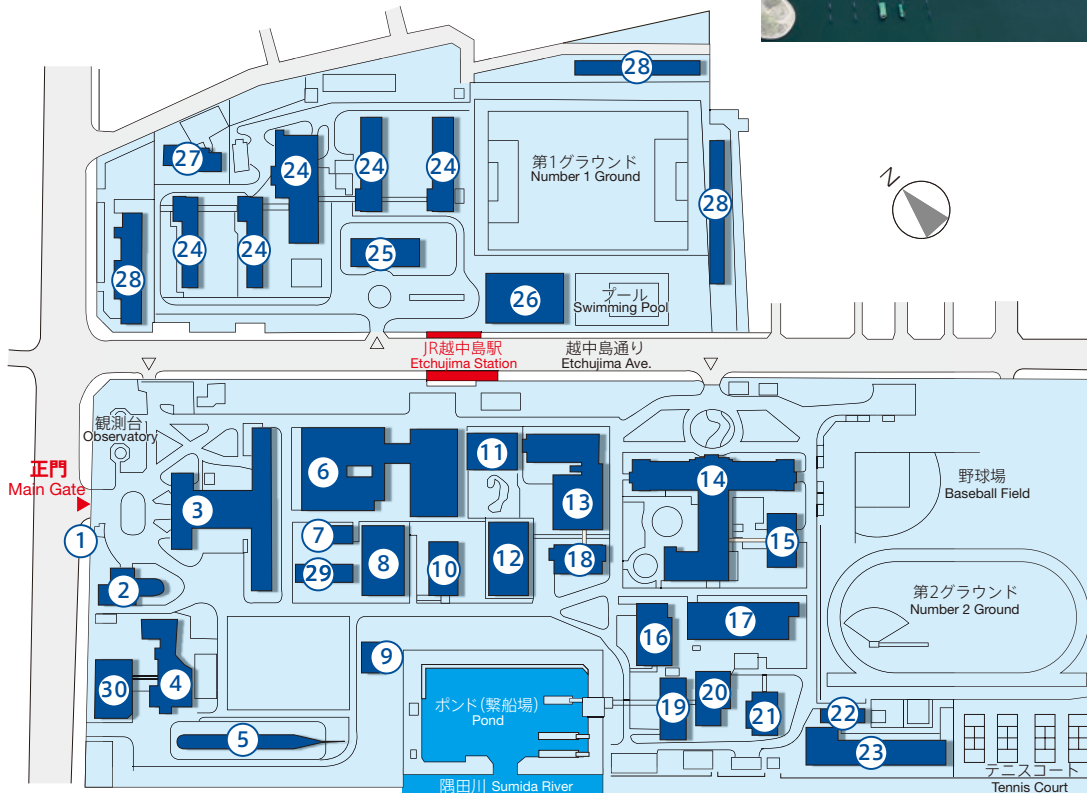

越中島キャンパス ETCHUJIMA CAMPUS

1	守衛所 Guard House	11	産学・地域連携推進機構 Office of Liaison and Cooperative Research	21	課外活動棟 Clubhouse
2	産学・地域連携推進機構 越中島オープンラボ棟 Office of Liaison and Cooperative Research Building for Etchujima Open Laboratories	12	附属図書館越中島分館 University Library Etchujima Branch	22	体育管理棟 Physical Education Administration Building
3	1号館 Number 1 Building	13	2号館 Number 2 Building	23	船舶運航性能実験水槽棟 Ship Maneuvering Research Basin
4	百周年記念資料館 Centennial Museum	14	越中島会館 / 保健管理センター Etchujima Hall / Health Service Center	24	学生寮 (海王寮) Student Dormitory (Kaio-ryo)
5	明治丸 Meiji-maru	15	ワールドマリン・カフェ (食堂) World Marine Cafe (Cafeteria)	25	八十五周年記念会館 Memorial Hall of the 85th Anniversary
6	第1実験棟 Number 1 Research Building	16	第4実験棟 Number 4 Research Building	26	体育館 Gymnasium
7	ターボ動力実験棟 Turbo-power Engineering Laboratory	17	第5実験棟 Number 5 Research Building	27	国際交流会館 International House
8	第2実験棟 Number 2 Research Building	18	3号館 Number 3 Building	28	職員宿舎 Employee Apartment House
9	職員会館 Employee Guesthouse	19	第1艇庫 1st Boathouse	29	船舶機関室シミュレータセンター棟 Ship Engine-Room Simulator Center
10	第3実験棟 Number 3 Research Building	20	第2艇庫 2nd Boathouse	30	明治丸記念館 Meiji-maru Museum