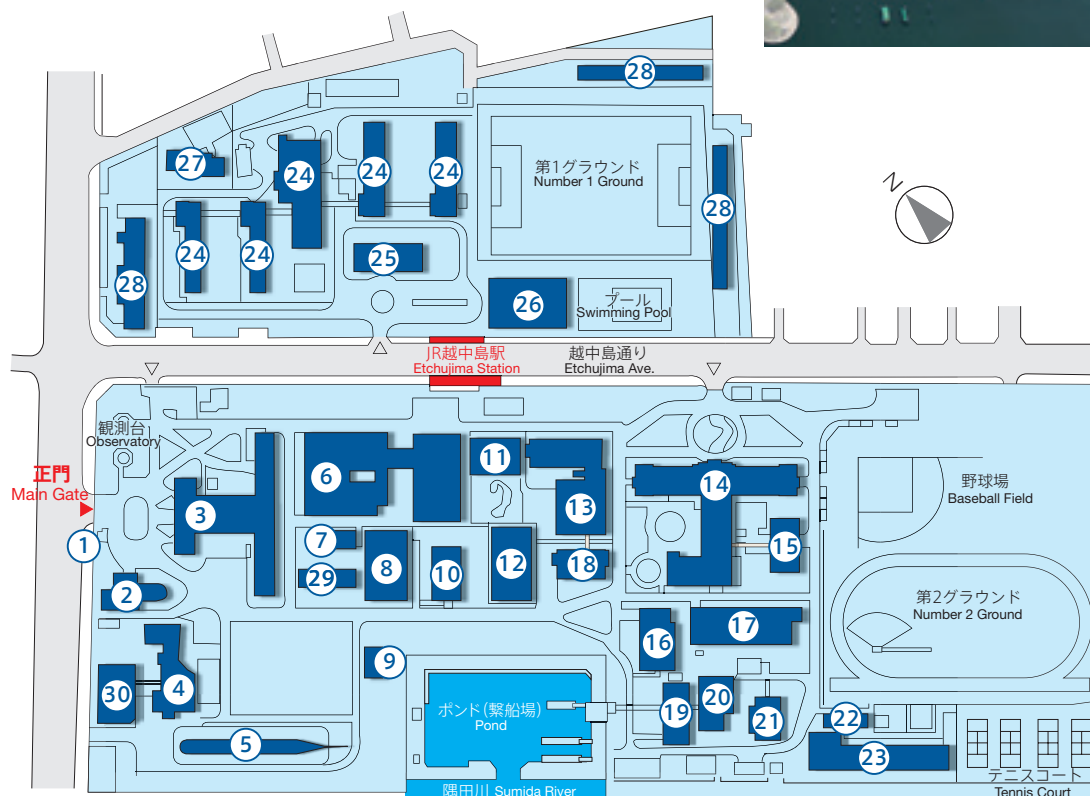

越中島キャンパス ETCHUJIMA CAMPUS

1	守衛所 Guard House	11	産学・地域連携推進機構 Office of Liaison and Cooperative Research	21	課外活動棟 Clubhouse
2	産学・地域連携推進機構 越中島オープンラボ棟 Office of Liaison and Cooperative Research Building for Etchujima Open Laboratories	12	附属図書館越中島分館 University Library Etchujima Branch	22	体育管理棟 Physical Education Administration Building
3	1号館 Number 1 Building	13	2号館 Number 2 Building	23	船舶運航性能実験水槽棟 Ship Maneuvering Research Basin
4	百周年記念資料館 Centennial Museum	14	越中島会館 / 保健管理センター Etchujima Hall / Health Service Center	24	学生寮 (海王寮) Student Dormitory (Kaio-ryo)
5	明治丸 Meiji-maru	15	ワールドマリン・カフェ (食堂) World Marine Cafe (Cafeteria)	25	八十五周年記念会館 Memorial Hall of the 85th Anniversary
6	第1実験棟 Number 1 Research Building	16	第4実験棟 Number 4 Research Building	26	体育館 Gymnasium
7	ターボ動力実験棟 Turbo-power Engineering Laboratory	17	第5実験棟 Number 5 Research Building	27	国際交流会館 International House
8	第2実験棟 Number 2 Research Building	18	3号館 Number 3 Building	28	職員宿舎 Employee Apartment House
9	職員会館 Employee Guesthouse	19	第1艇庫 1st Boathouse	29	船舶機関室シミュレータセンター棟 Ship Engine-Room Simulator Center
10	第3実験棟 Number 3 Research Building	20	第2艇庫 2nd Boathouse	30	明治丸記念館 Meiji-maru Museum